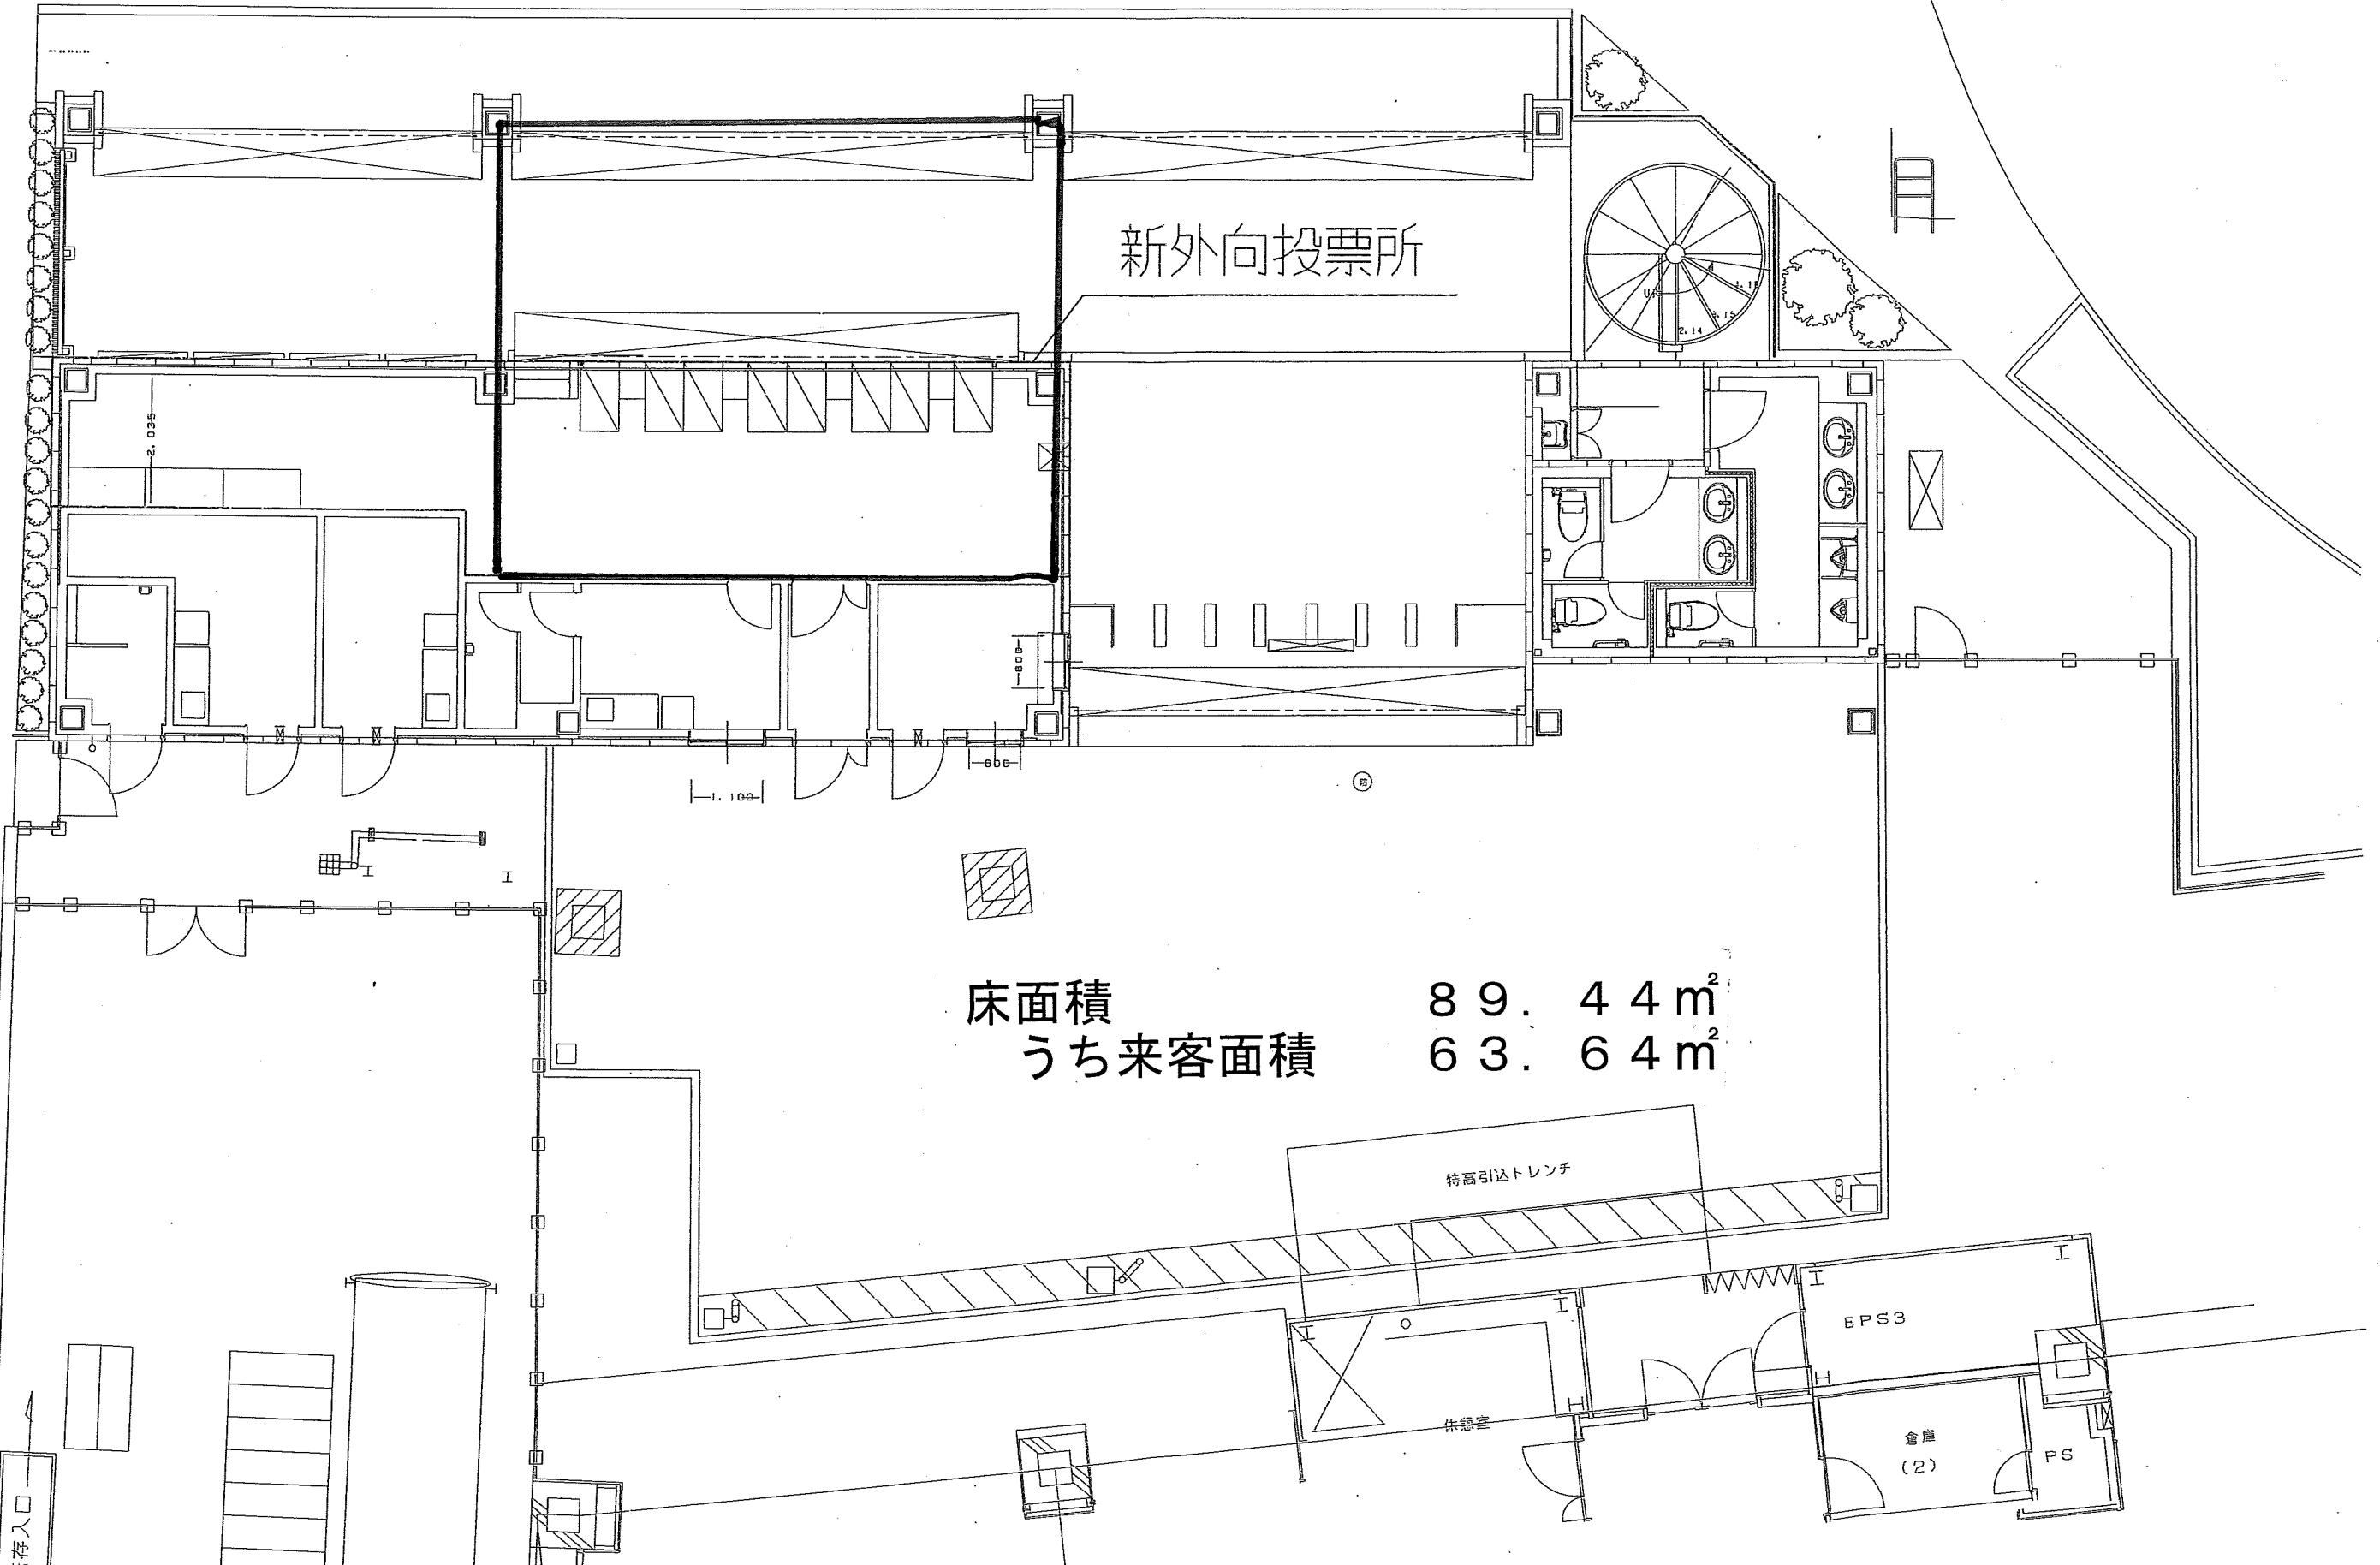

新外向け場外勝馬投票券発売所（第2次変更）その1

床面積 89.44m²
うち来客面積 63.64m²

図	年月日	署名	変更事項	年月日	設計	監理	調査	承認	富士通フロンテック株式会社	版
	H26.05				監理	監理	監理	監理		1
					川崎競馬場殿					1
					新外向投票所					100
					位置図				05	