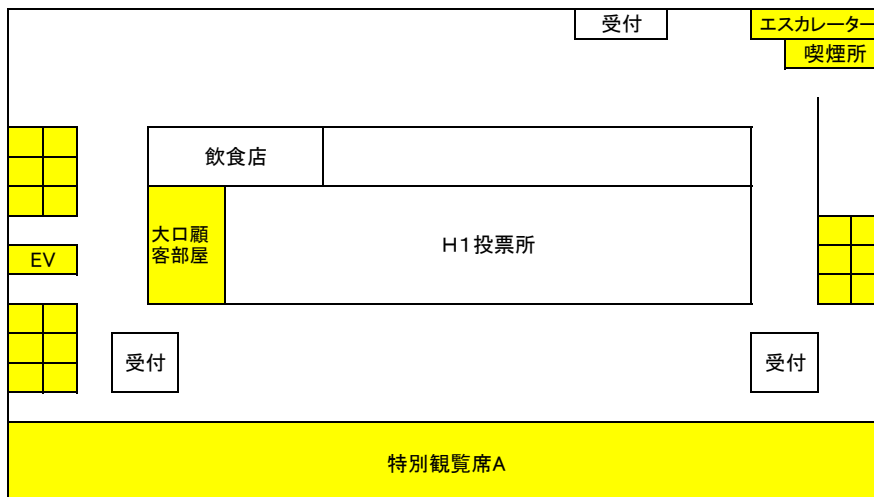

清掃箇所(第1、2入場門)  
※周辺道路に係る清掃箇所は別資料参照  
※黄色箇所及び各通路が清掃箇所となる。

清掃箇所(正門駐車場周辺)  
※黄色箇所及び各通路が清掃箇所となる。

清掃箇所(内馬場駐車場)

※黄色箇所及び各通路が清掃箇所となる。

清掃箇所(1号スタンド)  
 ※黄色箇所及び各通路が清掃箇所となる。

1階

2階

3階

4階

5階

清掃箇所(2号スタンド)

※黄色箇所及び各通路が清掃箇所となる。

1階

2階

3階

4階

清掃箇所(内馬場エリア)  
※黄色箇所及び各通路が清掃箇所となる。