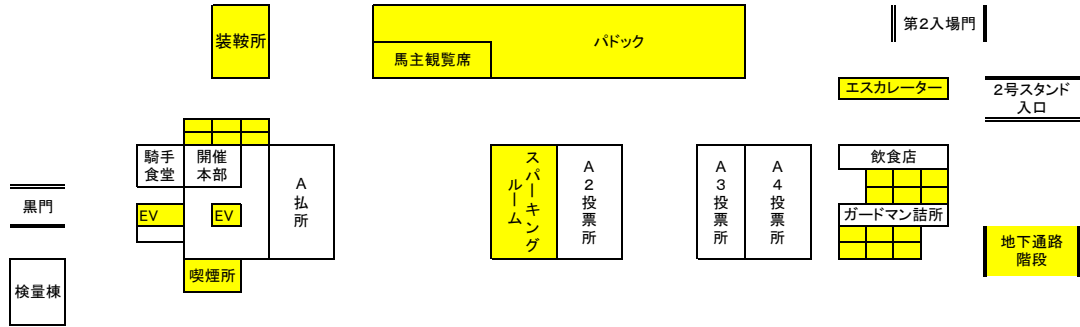

清掃箇所(第1、2入場門)  
※周辺道路に係る清掃箇所は別資料参照  
※黄色箇所及び各通路が清掃箇所となる。

清掃箇所(正門駐車場周辺)  
※黄色箇所及び各通路が清掃箇所となる。

清掃箇所(内馬場駐車場)

※黄色箇所及び各通路が清掃箇所となる。

清掃箇所(1号スタンド)  
 ※黄色箇所及び各通路が清掃箇所となる。

1階

2階

3階

4階

5階

清掃箇所(2号スタンド)

※黄色箇所及び各通路が清掃箇所となる。

1階

2階

3階

4階

清掃箇所(内馬場エリア)  
※黄色箇所及び各通路が清掃箇所となる。