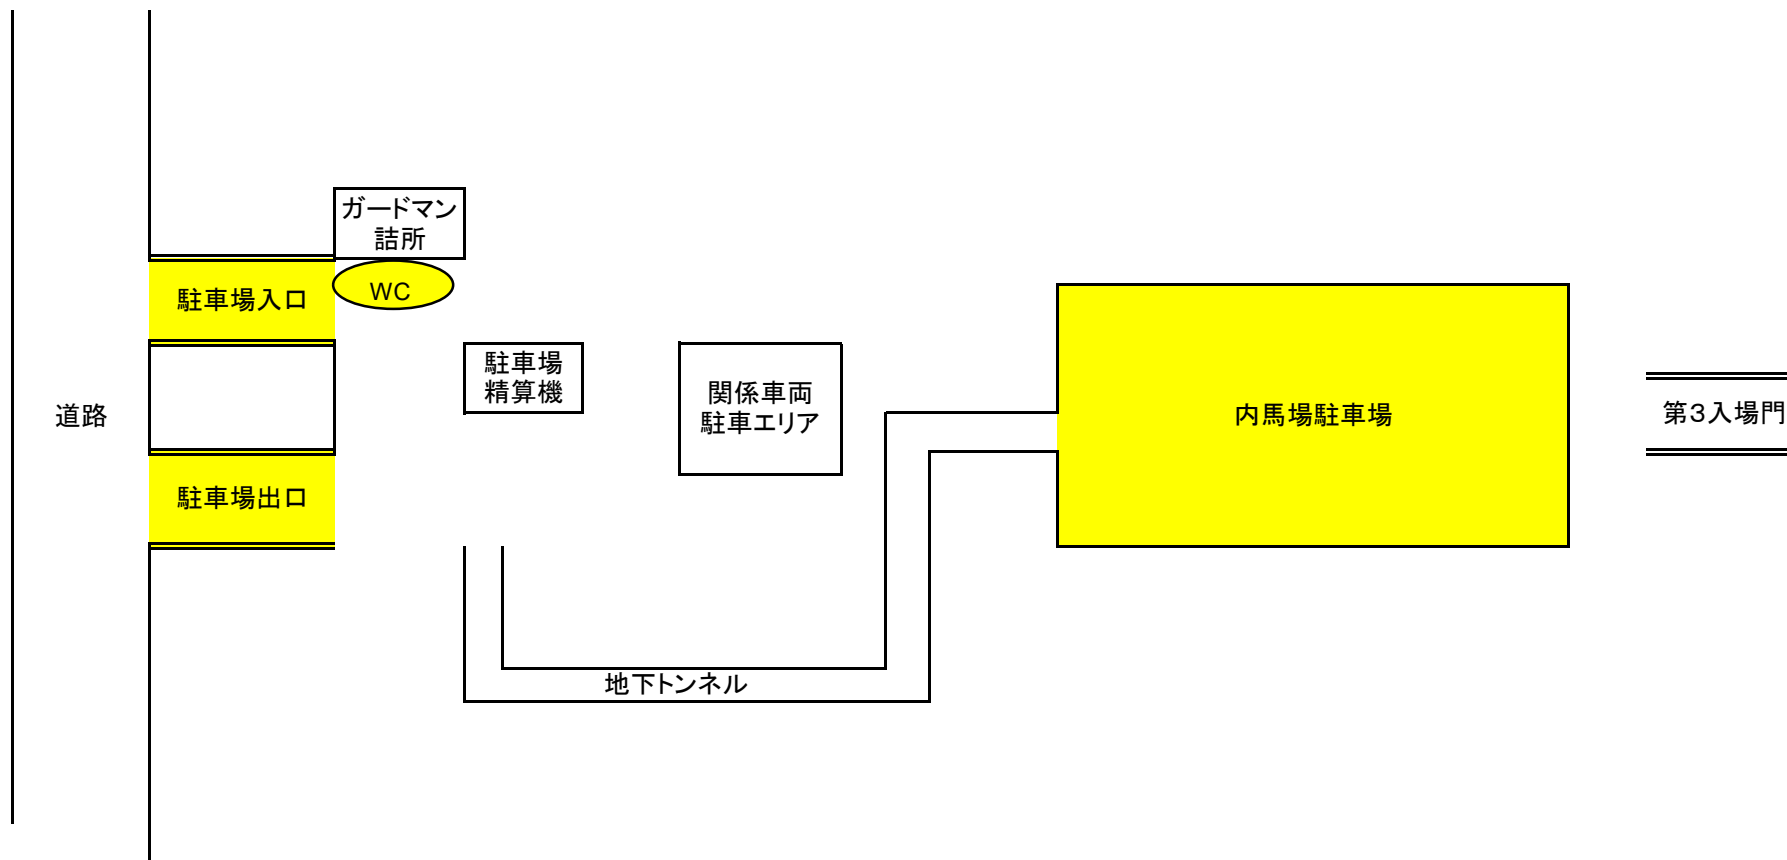

清掃箇所(第1、2入場門)  
※周辺道路に係る清掃箇所は別資料参照  
※黄色箇所及び各通路が清掃箇所となる。

清掃箇所(正門駐車場周辺)  
※黄色箇所及び各通路が清掃箇所となる。

清掃箇所(内馬場駐車場)

※黄色箇所及び各通路が清掃箇所となる。

清掃箇所(1号スタンド)  
 ※黄色箇所及び各通路が清掃箇所となる。

1階

2階

3階

4階

5階

清掃箇所(2号スタンド)

※黄色箇所及び各通路が清掃箇所となる。

1階

2階

3階

4階

清掃箇所(内馬場エリア)  
※黄色箇所及び各通路が清掃箇所となる。