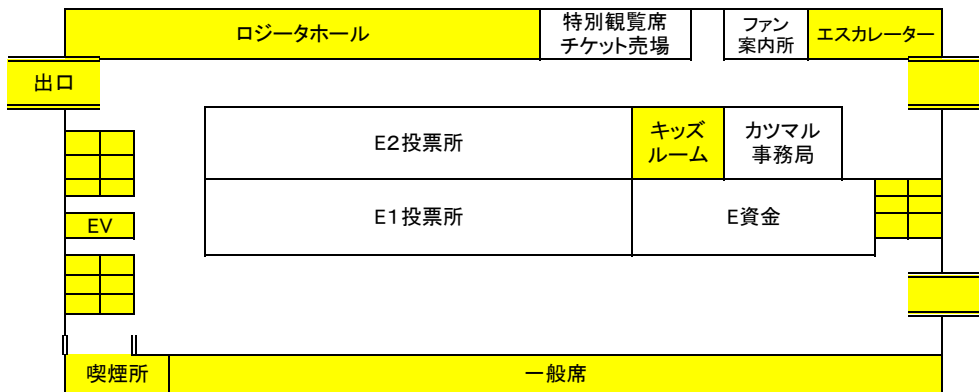

清掃箇所(第1、2入場門)  
※周辺道路に係る清掃箇所は別資料参照  
※黄色箇所及び各通路が清掃箇所となる。

清掃箇所(正門駐車場周辺)  
※黄色箇所及び各通路が清掃箇所となる。

清掃箇所(内馬場駐車場)

※黄色箇所及び各通路が清掃箇所となる。

清掃箇所(1号スタンド)  
 ※黄色箇所及び各通路が清掃箇所となる。

1階

2階

3階

4階

5階

清掃箇所(2号スタンド)

※黄色箇所及び各通路が清掃箇所となる。

1階

2階

3階

4階

清掃箇所(内馬場エリア)  
※黄色箇所及び各通路が清掃箇所となる。