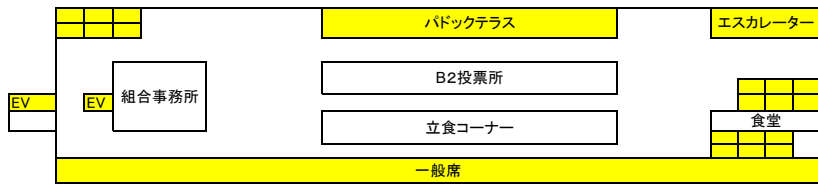

清掃箇所(第1、2入場門)  
※周辺道路に係る清掃箇所は別資料参照  
※黄色箇所及び各通路が清掃箇所となる。

清掃箇所(正門駐車場周辺)  
※黄色箇所及び各通路が清掃箇所となる。

清掃箇所(内馬場駐車場)

※黄色箇所及び各通路が清掃箇所となる。

清掃箇所(1号スタンド)  
 ※黄色箇所及び各通路が清掃箇所となる。

1階

2階

3階

4階

5階

清掃箇所(2号スタンド)

※黄色箇所及び各通路が清掃箇所となる。

1階

2階

3階

4階

清掃箇所(内馬場エリア)  
※黄色箇所及び各通路が清掃箇所となる。