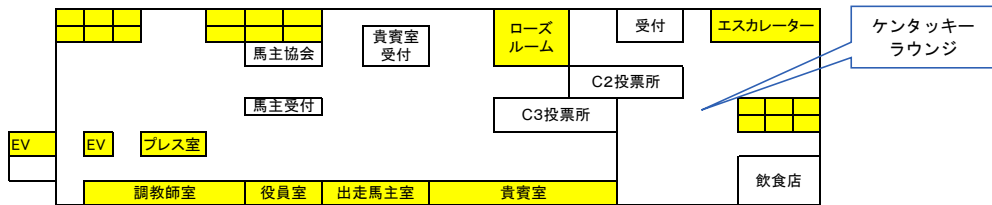

清掃箇所(第1、2入場門)  
※周辺道路に係る清掃箇所は別資料参照  
※黄色箇所及び各通路が清掃箇所となる。

清掃箇所(正門駐車場周辺)  
※黄色箇所及び各通路が清掃箇所となる。

清掃箇所(内馬場駐車場)

※黄色箇所及び各通路が清掃箇所となる。

清掃箇所(1号スタンド)  
 ※黄色箇所及び各通路が清掃箇所となる。

1階

2階

3階

4階

5階

清掃箇所(2号スタンド)

※黄色箇所及び各通路が清掃箇所となる。

1階

2階

3階

4階

清掃箇所(内馬場エリア)  
※黄色箇所及び各通路が清掃箇所となる。