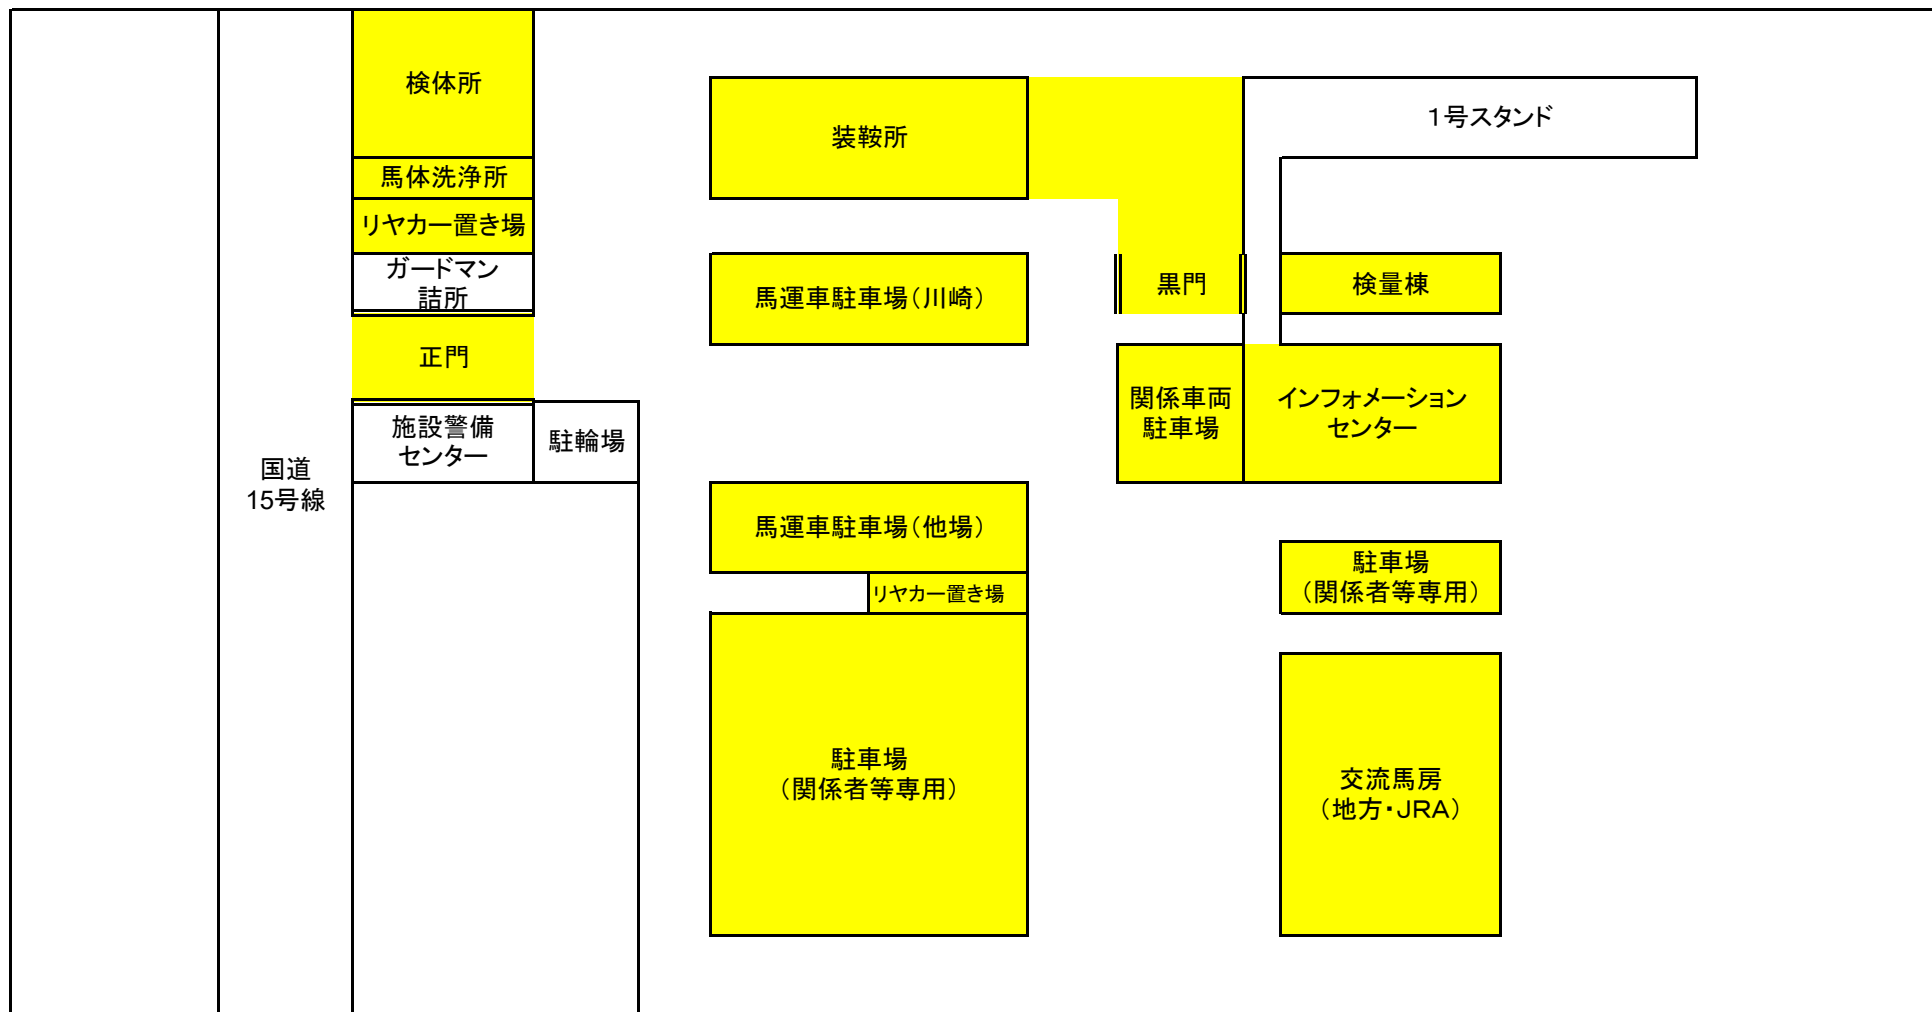

清掃箇所(第1、2入場門)  
※周辺道路に係る清掃箇所は別資料参照  
※黄色箇所及び各通路が清掃箇所となる。

清掃箇所(正門駐車場周辺)  
※黄色箇所及び各通路が清掃箇所となる。

清掃箇所(内馬場駐車場)

※黄色箇所及び各通路が清掃箇所となる。

清掃箇所(1号スタンド)  
 ※黄色箇所及び各通路が清掃箇所となる。

1階

2階

3階

4階

5階

清掃箇所(2号スタンド)

※黄色箇所及び各通路が清掃箇所となる。

1階

2階

3階

4階

清掃箇所(内馬場エリア)  
※黄色箇所及び各通路が清掃箇所となる。