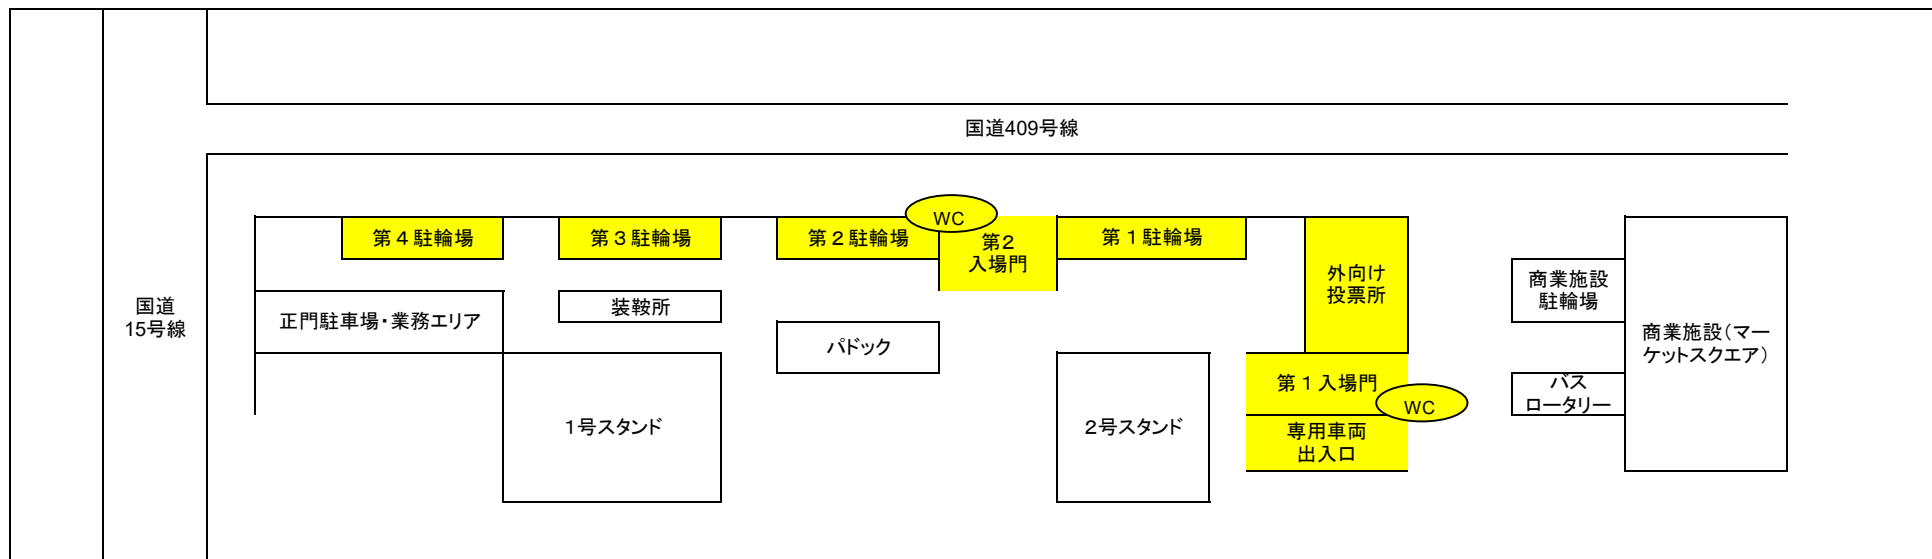

清掃箇所(第1、2入場門)  
※周辺道路に係る清掃箇所は別資料参照  
※黄色箇所及び各通路が清掃箇所となる。

清掃箇所(正門駐車場周辺)  
※黄色箇所及び各通路が清掃箇所となる。

清掃箇所(内馬場駐車場)

※黄色箇所及び各通路が清掃箇所となる。

清掃箇所(1号スタンド)  
 ※黄色箇所及び各通路が清掃箇所となる。

1階

2階

3階

4階

5階

清掃箇所(2号スタンド)

※黄色箇所及び各通路が清掃箇所となる。

1階

2階

3階

4階

清掃箇所(内馬場エリア)  
※黄色箇所及び各通路が清掃箇所となる。