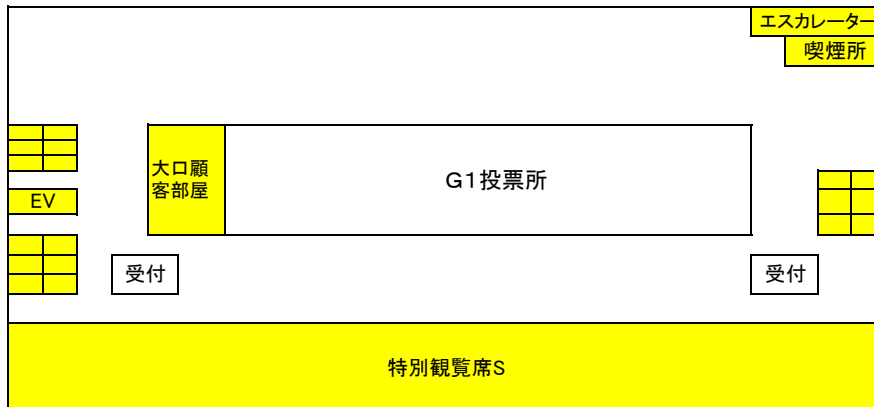

清掃箇所(第1、2入場門)  
※周辺道路に係る清掃箇所は別資料参照  
※黄色箇所及び各通路が清掃箇所となる。

清掃箇所(正門駐車場周辺)  
※黄色箇所及び各通路が清掃箇所となる。

清掃箇所(内馬場駐車場)

※黄色箇所及び各通路が清掃箇所となる。

清掃箇所(1号スタンド)  
 ※黄色箇所及び各通路が清掃箇所となる。

1階

2階

3階

4階

5階

清掃箇所(2号スタンド)

※黄色箇所及び各通路が清掃箇所となる。

1階

2階

3階

4階

清掃箇所(内馬場エリア)  
※黄色箇所及び各通路が清掃箇所となる。