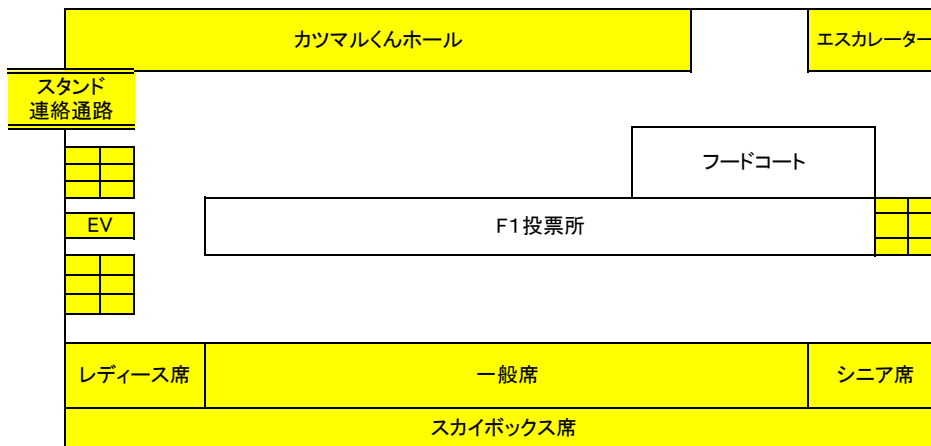

清掃箇所(第1、2入場門)  
※周辺道路に係る清掃箇所は別資料参照  
※黄色箇所及び各通路が清掃箇所となる。

清掃箇所(正門駐車場周辺)  
※黄色箇所及び各通路が清掃箇所となる。

清掃箇所(内馬場駐車場)

※黄色箇所及び各通路が清掃箇所となる。

清掃箇所(1号スタンド)  
 ※黄色箇所及び各通路が清掃箇所となる。

1階

2階

3階

4階

5階

清掃箇所(2号スタンド)

※黄色箇所及び各通路が清掃箇所となる。

1階

2階

3階

4階

清掃箇所(内馬場エリア)  
※黄色箇所及び各通路が清掃箇所となる。