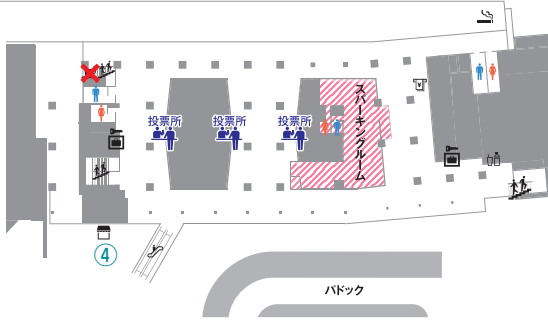

川崎競馬場 本場開催エリアマップ

【特別観覧席 ご利用者様】

< 場内MAP >

案内所 Information	トイレ Lavatory	エスカレーター Escalator	階段 Stairway
売店 Stalls	公衆電話 Public phone	キッズトイレ Kids lavatory	自動販売機 Vending machines
投票所 Betting window	多目的トイレ Accessible lavatory	エレベーター Elevator	コインロッカー Coin lockers
食堂 Restaurants	授乳室 Nursing room	キッズルーム Kids room	無料ドリンクコーナー Free beverage corner
カツマルくんカード事務局 Katsumaru-kun card office	喫煙所 Smoking corner		

立入禁止エリア

ご注意事項
喫煙室、エレベーターは、
利用人数を制限いたします。

2号スタンド
4F

1号スタンド
4F

2号スタンド
3F

1号スタンド
3F

2号スタンド
2F

1号スタンド
2F

2号スタンド
1F

1号スタンド
1F

- 営業予定の場内飲食店および売店**
- ① T.T BREWERY (2号スタンド4F)
 - ② 2MINUTES (1号スタンド3F)
 - ③ 三喜食堂 (1号スタンド2F)
 - ④ 馬王 (パドック脇)
 - ⑤ 笑たこ (第2入場門脇)
 - ⑥ らーめん坊 (2号スタンド1F)
- ※上記以外の飲食店および売店は営業いたしません。
※2MINUTESは、1号3F 指定席エリアチケットをお持ちの方のみご利用いただけます。

再入場について
当日場内に再入場される際は、**特別観覧席のチケット**を入場門にてご提示ください。
※再入場の際も検温は実施いたします。

第2入場門 (出口専用)