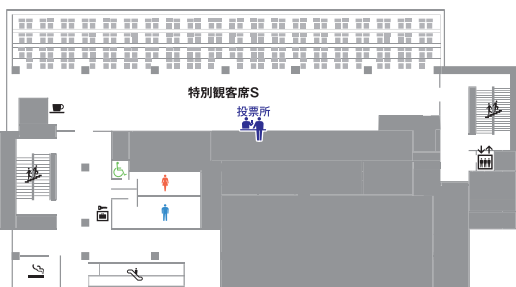

川崎競馬場 本場開催エリアマップ

【特別観覧席 ご利用者様】

< 場内MAP >

案内所 Information	トイレ Lavatory	エスカレーター Escalator	階段 Stairway
売店 Stalls	公衆電話 Public phone	キッズトイレ Kids lavatory	自動販売機 Vending machines
投票所 Betting window	多目的トイレ Accessible lavatory	エレベーター Elevator	コインロッカー Coin lockers
食堂 Restaurants	授乳室 Nursing room	キッズルーム Kids room	無料ドリンクコーナー Free beverage corner
カツマルくんカード事務局 Katsumaru-kun card office	喫煙所 Smoking corner		

立入禁止エリア

ご注意事項
喫煙室、エレベーターは、
利用人数を制限いたします。

2号スタンド
4F

1号スタンド
4F

2号スタンド
3F

1号スタンド
3F

2号スタンド
2F

1号スタンド
2F

2号スタンド
1F

1号スタンド
1F

- 営業予定の場内飲食店および売店**
- ① T.T BREWERY (2号スタンド4F)
 - ② 2MINUTES (1号スタンド3F)
 - ③ 三喜食堂 (1号スタンド2F)
 - ④ 馬王 (パドック脇)
 - ⑤ 笑たこ (第2入場門脇)
 - ⑥ らーめん坊 (2号スタンド1F)
- ※上記以外の飲食店および売店は営業いたしません。
※2MINUTESは、1号3F 指定席エリアチケットをお持ちの方のみご利用いただけます。