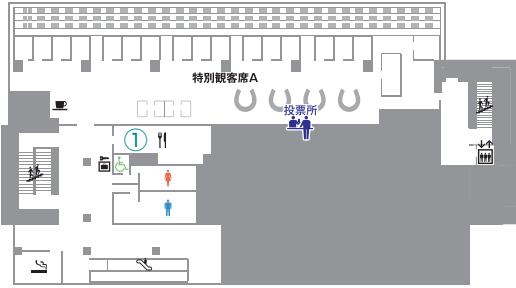

川崎競馬場 本場開催エリアマップ

【特別観覧席 ご利用者様】

< 場内MAP >

案内所 Information	トイレ Lavatory	エスカレーター Escalator	階段 Stairway
売店 Stalls	公衆電話 Public phone	キッズトイレ Kids lavatory	自動販売機 Vending machines
投票所 Betting window	多目的トイレ Accessible lavatory	エレベーター Elevator	コインロッカー Coin lockers
食堂 Restaurants	授乳室 Nursing room	キッズルーム Kids room	無料ドリンクコーナー Free beverage corner
カツマルくんカード事務局 Katsumaru-kun card office	喫煙所 Smoking corner		

立入禁止エリア

ご注意事項
喫煙室、エレベーターは、
利用人数を制限いたします。

2号スタンド
4F

1号スタンド
4F

2号スタンド
3F

1号スタンド
3F

2号スタンド
2F

1号スタンド
2F

2号スタンド
1F

1号スタンド
1F

- 営業予定の場内飲食店および売店**
- ① T.T BREWERY (2号スタンド4F)
 - ② 2MINUTES (1号スタンド3F)
 - ③ 三喜食堂 (1号スタンド2F)
 - ④ 馬王 (パドック脇)
 - ⑤ 笑たこ (第2入場門脇)
 - ⑥ らーめん坊 (2号スタンド1F)
- ※上記以外の飲食店および売店は営業いたしません。
※2MINUTESは、1号3F 指定席エリアチケットをお持ちの方のみご利用いただけます。

再入場について
当日場内に再入場される際は、**特別観覧席のチケット**を入場門にてご提示ください。
※再入場の際も検温は実施いたします。

第2入場門 (出口専用)