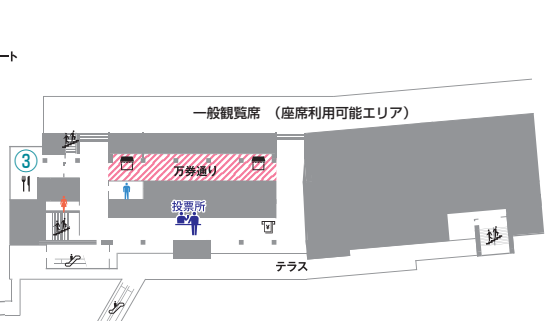

川崎競馬場 本場開催エリアマップ

【特別観覧席 ご利用者様】

< 場内MAP >

案内所 Information	トイレ Lavatory	エスカレーター Escalator	階段 Stairway
売店 Stalls	公衆電話 Public phone	キッズトイレ Kids lavatory	自動販売機 Vending machines
投票所 Betting window	多目的トイレ Accessible lavatory	エレベーター Elevator	コインロッカー Coin lockers
食堂 Restaurants	授乳室 Nursing room	キッズルーム Kids room	無料ドリンクコーナー Free beverage corner
カツマルくんカード事務局 Katsumaru-kun card office	喫煙所 Smoking corner		

立入禁止エリア

ご注意事項
喫煙室、エレベーターは、
利用人数を制限いたします。

2号スタンド
4F

1号スタンド
4F

2号スタンド
3F

1号スタンド
3F

2号スタンド
2F

1号スタンド
2F

2号スタンド
1F

1号スタンド
1F

- 営業予定の場内飲食店および売店**
- ① T.T BREWERY (2号スタンド4F)
 - ② 2MINUTES (1号スタンド3F)
 - ③ 三喜食堂 (1号スタンド2F)
 - ④ 馬王 (パドック脇)
 - ⑤ 笑たこ (第2入場門脇)
 - ⑥ らーめん坊 (2号スタンド1F)
- ※上記以外の飲食店および売店は営業いたしません。
※2MINUTESは、1号3F 指定席エリアチケットをお持ちの方のみご利用いただけます。

再入場について
当日場内に再入場される際は、**特別観覧席のチケット**を入場門にてご提示ください。
※再入場の際も検温は実施いたします。

第2入場門 (出口専用)