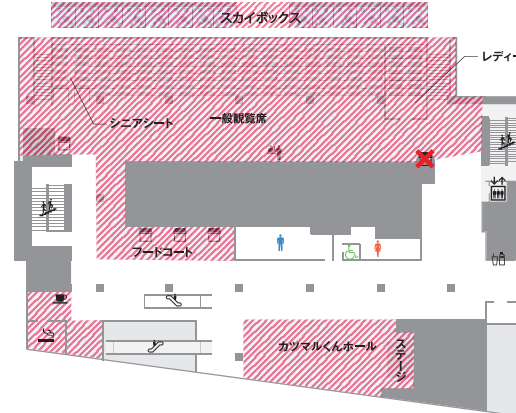

川崎競馬場 本場開催エリアマップ

【特別観覧席 ご利用者様】

< 場内MAP >

案内所 Information	トイレ Lavatory	エスカレーター Escalator	階段 Stairway
売店 Stalls	公衆電話 Public phone	キッズトイレ Kids lavatory	自動販売機 Vending machines
投票所 Betting window	多目的トイレ Accessible lavatory	エレベーター Elevator	コインロッカー Coin lockers
食堂 Restaurants	授乳室 Nursing room	キッズルーム Kids room	無料ドリンクコーナー Free beverage corner
カツマルくんカード事務局 Katsumaru-kun card office	喫煙所 Smoking corner		

立入禁止エリア

ご注意事項
喫煙室、エレベーターは、
利用人数を制限いたします。

2号スタンド
4F

1号スタンド
4F

2号スタンド
3F

1号スタンド
3F

2号スタンド
2F

1号スタンド
2F

2号スタンド
1F

1号スタンド
1F

- 営業予定の場内飲食店および売店**
- ① T.T BREWERY (2号スタンド4F)
 - ② 2MINUTES (1号スタンド3F)
 - ③ 三喜食堂 (1号スタンド2F)
 - ④ 馬王 (パドック脇)
 - ⑤ 笑たこ (第2入場門脇)
 - ⑥ らーめん坊 (2号スタンド1F)
- ※上記以外の飲食店および売店は営業いたしません。
※2MINUTESは、1号3F 指定席エリアチケットをお持ちの方のみご利用いただけます。

再入場について
当日場内に再入場される際は、**特別観覧席のチケット**を入場門にてご提示ください。
※再入場の際も検温は実施いたします。

第2入場門 (出口専用)