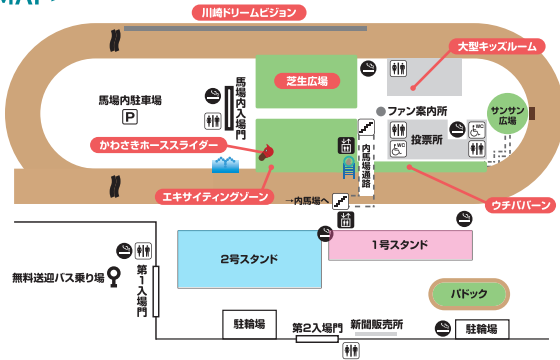

川崎競馬場 本場開催エリアマップ

【特別観覧席 ご利用者様】

< 場内MAP >

案内所 Information	トイレ Lavatory	エスカレーター Escalator	階段 Stairway
売店 Stalls	公衆電話 Public phone	キッズトイレ Kids lavatory	自動販売機 Vending machines
投票所 Betting window	多目的トイレ Accessible lavatory	エレベーター Elevator	コインロッカー Coin lockers
食堂 Restaurants	授乳室 Nursing room	キッズルーム Kids room	無料ドリンクコーナー Free beverage corner
カツマルくんカード事務局 Katsumaru-kun card office	喫煙所 Smoking corner		

立入禁止エリア

ご注意事項
喫煙室、エレベーターは、
利用人数を制限いたします。

2号スタンド
4F

1号スタンド
4F

2号スタンド
3F

1号スタンド
3F

2号スタンド
2F

1号スタンド
2F

2号スタンド
1F

1号スタンド
1F

- 営業予定の場内飲食店および売店**
- ① T.T BREWERY (2号スタンド4F)
 - ② 2MINUTES (1号スタンド3F)
 - ③ 三喜食堂 (1号スタンド2F)
 - ④ 馬王 (パドック脇)
 - ⑤ 笑たこ (第2入場門脇)
 - ⑥ らーめん坊 (2号スタンド1F)
- ※上記以外の飲食店および売店は営業いたしません。
※2MINUTESは、1号3F 指定席エリアチケットをお持ちの方のみご利用いただけます。

再入場について
当日場内に再入場される際は、**特別観覧席のチケット**を入場門にてご提示ください。
※再入場の際も検温は実施いたします。

第2入場門 (出口専用)