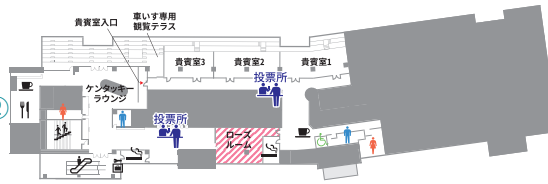

川崎競馬場 本場開催エリアマップ

【特別観覧席 ご利用者様】

< 場内MAP >

案内所 Information	トイレ Lavatory	エスカレーター Escalator	階段 Stairway
売店 Stalls	公衆電話 Public phone	キッズトイレ Kids lavatory	自動販売機 Vending machines
投票所 Betting window	多目的トイレ Accessible lavatory	エレベーター Elevator	コインロッカー Coin lockers
食堂 Restaurants	授乳室 Nursing room	キッズルーム Kids room	無料ドリンクコーナー Free beverage corner
カツマルくんカード事務局 Katsumaru-kun card office	喫煙所 Smoking corner		

立入禁止エリア

ご注意事項
喫煙室、エレベーターは、
利用人数を制限いたします。

2号スタンド
4F

1号スタンド
4F

2号スタンド
3F

1号スタンド
3F

2号スタンド
2F

1号スタンド
2F