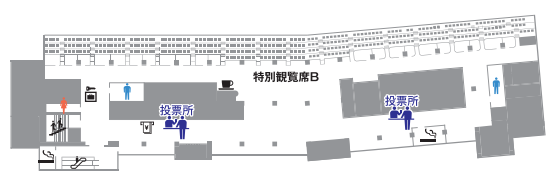

川崎競馬場 本場開催エリアマップ

【特別観覧席 ご利用者様】

< 場内MAP >

案内所 Information	トイレ Lavatory	エスカレーター Escalator	階段 Stairway
売店 Stalls	公衆電話 Public phone	キッズトイレ Kids lavatory	自動販売機 Vending machines
投票所 Betting window	多目的トイレ Accessible lavatory	エレベーター Elevator	コインロッカー Coin lockers
食堂 Restaurants	授乳室 Nursing room	キッズルーム Kids room	無料ドリンクコーナー Free beverage corner
カツマルくんカード事務局 Katsumaru-kun card office	喫煙所 Smoking corner		

立入禁止エリア

ご注意事項
喫煙室、エレベーターは、
利用人数を制限いたします。

2号スタンド
4F

1号スタンド
4F

2号スタンド
3F

1号スタンド
3F

2号スタンド
2F

1号スタンド
2F

2号スタンド
1F

1号スタンド
1F

- 営業予定の場内飲食店および売店**
- ① T.T BREWERY (2号スタンド4F)
 - ② 2MINUTES (1号スタンド3F)
 - ③ 三喜食堂 (1号スタンド2F)
 - ④ 馬王 (パドック脇)
 - ⑤ 笑たこ (第2入場門脇)
 - ⑥ らーめん坊 (2号スタンド1F)
- ※上記以外の飲食店および売店は営業いたしません。
※2MINUTESは、1号3F 指定席エリアチケットをお持ちの方のみご利用いただけます。