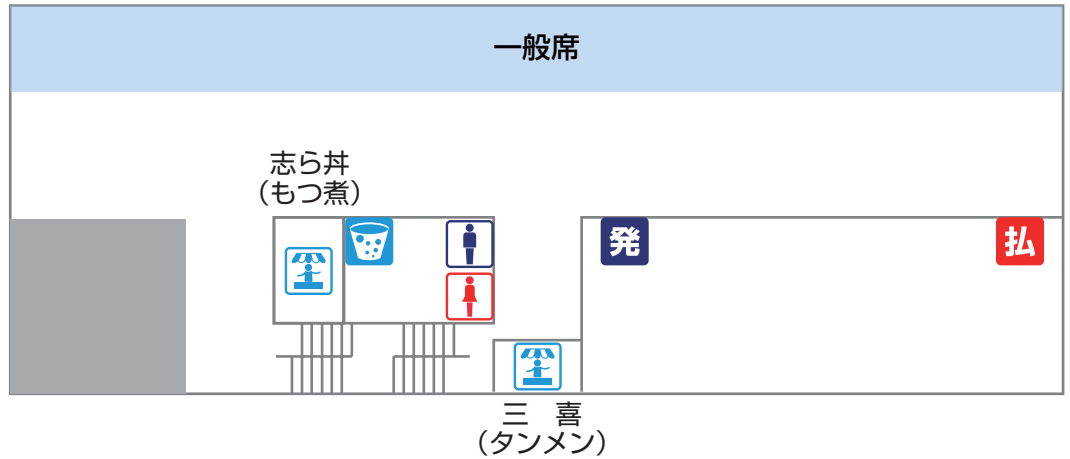

川崎競馬場 3号スタンド

発売 投票券発売所	売店	車椅子利用可	エスカレーター
払 払い戻し所	無料ドリンクコーナー	ベビールーム	エレベーター（車いす用）
喫煙所	男子トイレ	コインロッカー	非常階段
食堂	女子トイレ	TV モニター	AED

2階

1階