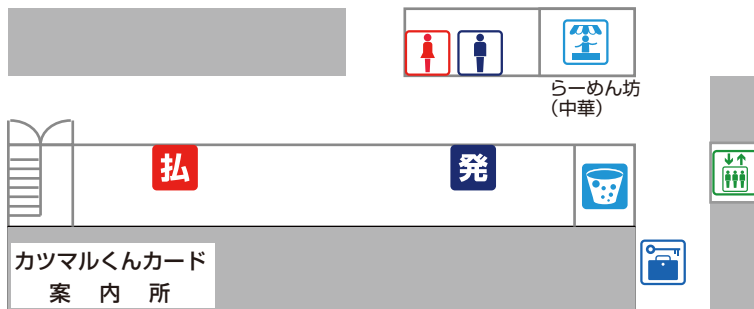

川崎競馬場 2号スタンド

発売 投票券発売所	売店	車椅子利用可	エスカレーター
払戻し所	無料ドリンクコーナー	ベビールーム	エレベーター（車いす用）
喫煙所	男子トイレ	コインロッカー	非常階段
食堂	女子トイレ	モニター	AED

4階

3階

2階

1階

「特別観覧席・指定席券売場」入口（～開門まで）

第2入場門