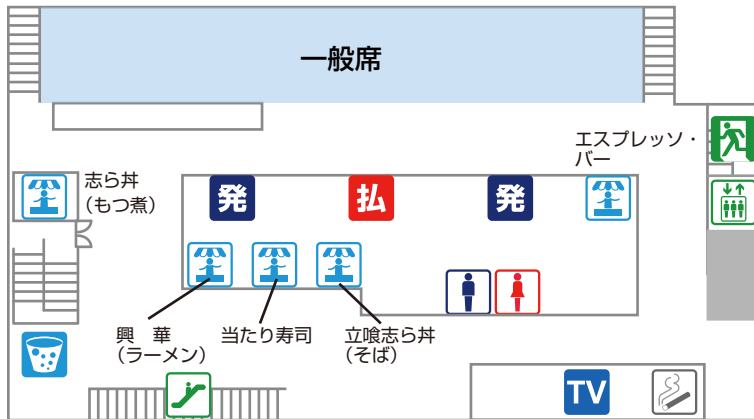

川崎競馬場 2号スタンド

発売 投票券発売所	売店	車椅子利用可	エスカレーター
払戻し所	無料ドリンクコーナー	ベビールーム	エレベーター（車いす用）
喫煙所	男子トイレ	コインロッカー	非常階段
食堂	女子トイレ	モニター	AED

4階

3階

2階

1階

「特別観覧席・指定席券売場」入口（～開門まで）

第2入場門