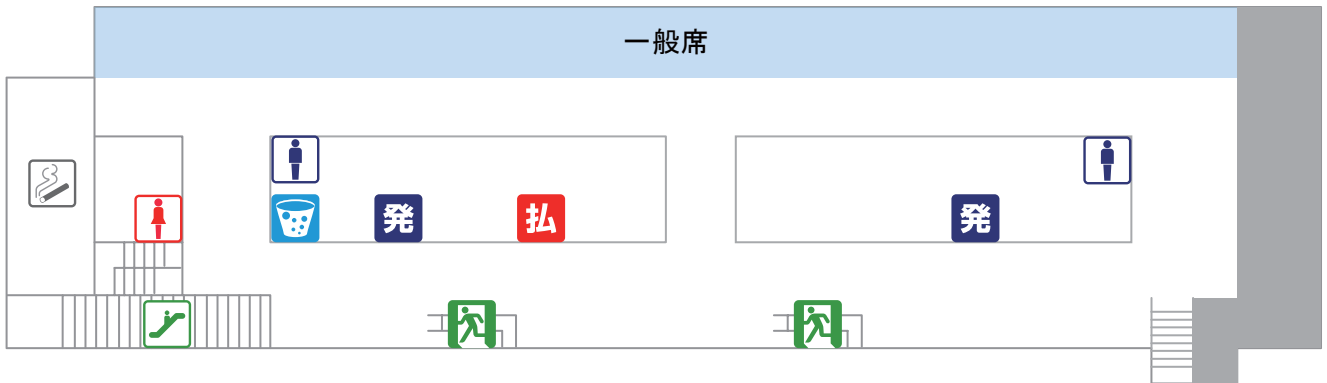

# 川崎競馬場 1号スタンド

発売 投票券発売所	売店	車椅子利用可	エスカレーター
払戻し所	無料ドリンクコーナー	ベビールーム	エレベーター（車いす用）
喫煙所	男子トイレ	コインロッカー	非常階段
食堂	女子トイレ	モニター	AED

4階

3階

2階

1階