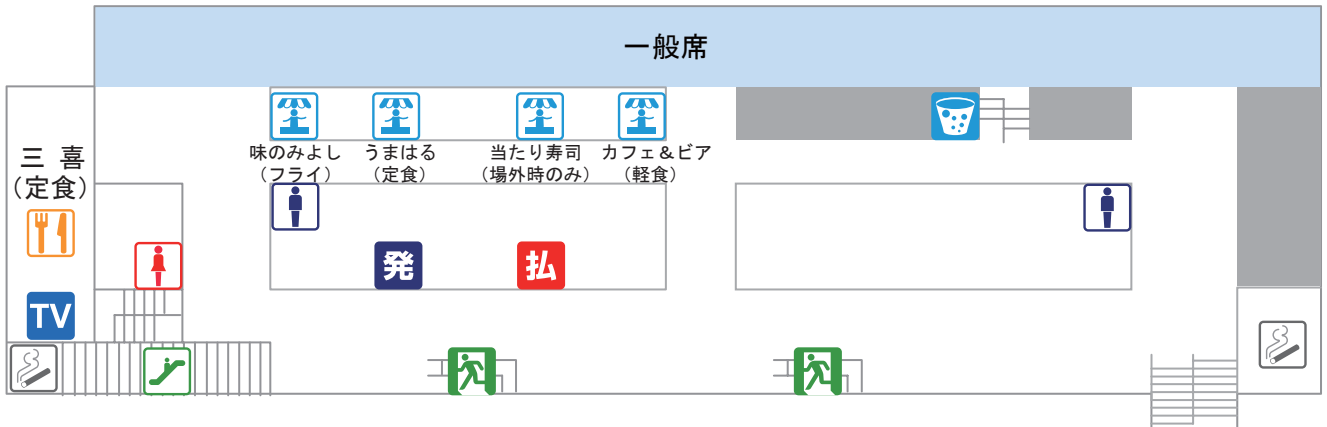

# 川崎競馬場 1号スタンド

発売 投票券発売所	売店	車椅子利用可	エスカレーター
払戻し所	無料ドリンクコーナー	ベビールーム	エレベーター（車いす用）
喫煙所	男子トイレ	コインロッカー	非常階段
食堂	女子トイレ	モニター	AED

4階

3階

2階

1階