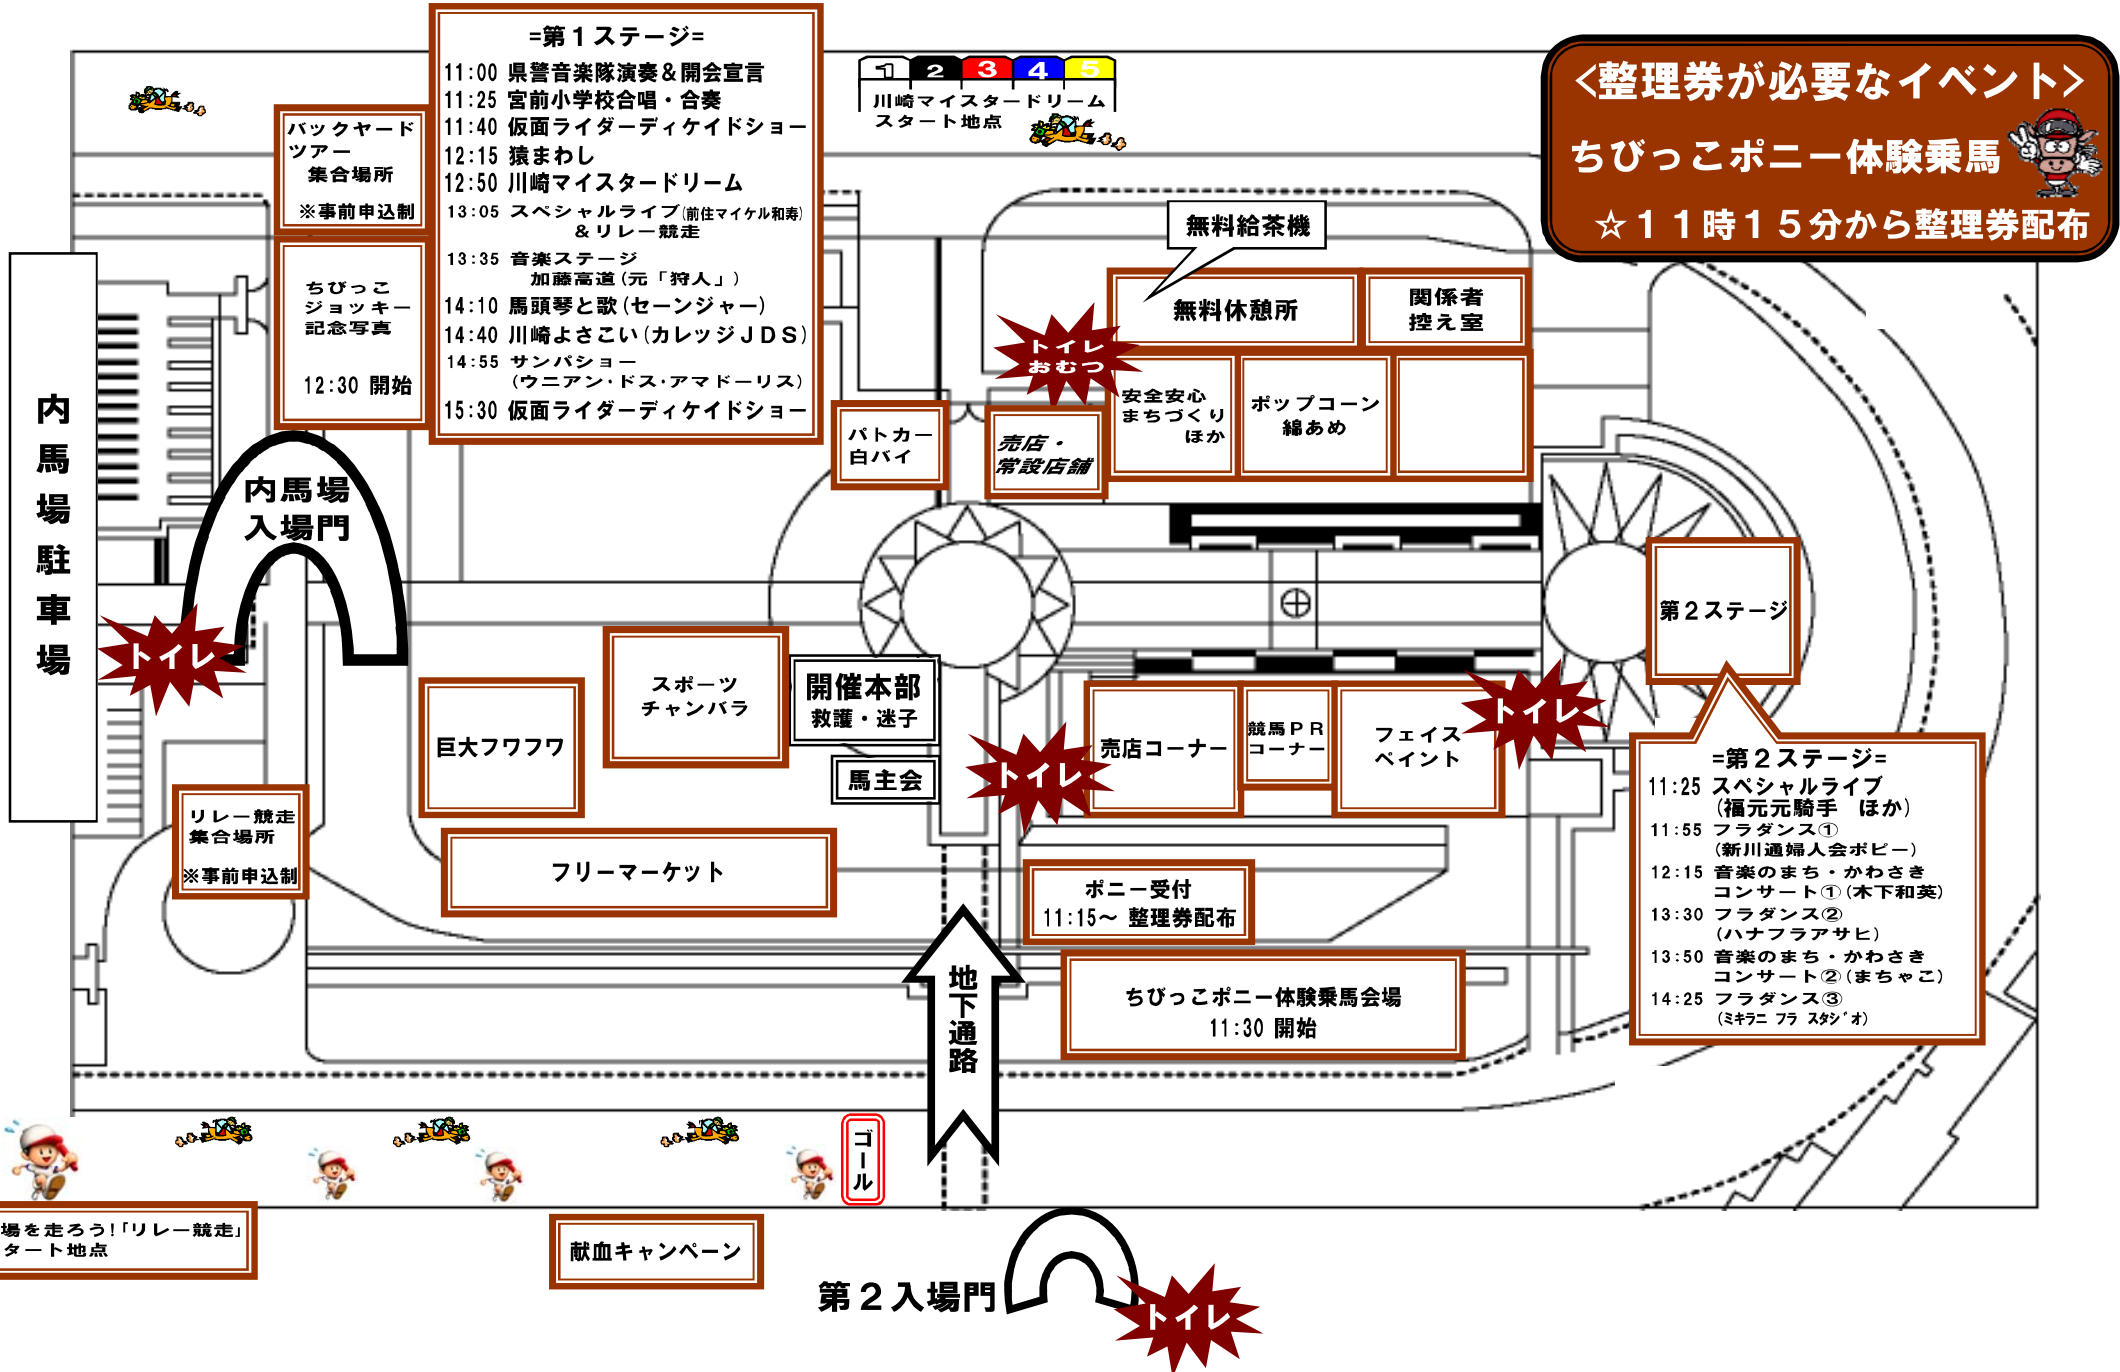

# ☆☆☆川崎競馬秋まつり2009 会場案内図☆☆☆

- =第1ステージ=**
- 11:00 県警音楽隊演奏&開会宣言
  - 11:25 宮前小学校合唱・合奏
  - 11:40 仮面ライダーディケイドショー
  - 12:15 猿まわし
  - 12:50 川崎マイスタードリーム
  - 13:05 スペシャルライブ(前住マイケル和寿)&リレー競走
  - 13:35 音楽ステージ 加藤高道(元「狩人」)
  - 14:10 馬頭琴と歌(セーンジャー)
  - 14:40 川崎よさこい(カレツジJDS)
  - 14:55 サンパシヨ (ウニアン・ドス・アマドーリス)
  - 15:30 仮面ライダーディケイドショー

バックヤードツアー  
集合場所  
※事前申込制

ちびっこジョッキー記念写真  
12:30 開始

1 2 3 4 5  
川崎マイスタードリーム  
スタート地点

＜整理券が必要なイベント＞  
ちびっこポニー体験乗馬  
☆☆11時15分から整理券配布

無料給茶機  
無料休憩所  
関係者控え室  
安全安心 まちづくり ほか  
ポップコーン 綿あめ

トイレ  
おむつ

バトカー  
白バイ

売店・常設店舗

第2ステージ

巨大フワフワ  
スポーツチャンバラ  
開催本部 救護・迷子  
馬主会  
フリーマーケット

トイレ

売店コーナー  
競馬PRコーナー  
フェイスペイント

トイレ

- =第2ステージ=**
- 11:25 スペシャルライブ(福元元騎手 ほか)
  - 11:55 フラダンス①(新川通婦人会ポニー)
  - 12:15 音楽のまち・かわさきコンサート①(木下和英)
  - 13:30 フラダンス②(ハナフラアサヒ)
  - 13:50 音楽のまち・かわさきコンサート②(まちゃこ)
  - 14:25 フラダンス③(ミキラニ フラスタジオ)

ポニー受付  
11:15~ 整理券配布

ちびっこポニー体験乗馬会場  
11:30 開始

リレー競走集合場所  
※事前申込制

地下通路

ゴール

馬場を走ろう!「リレー競走」スタート地点

献血キャンペーン

第2入場門